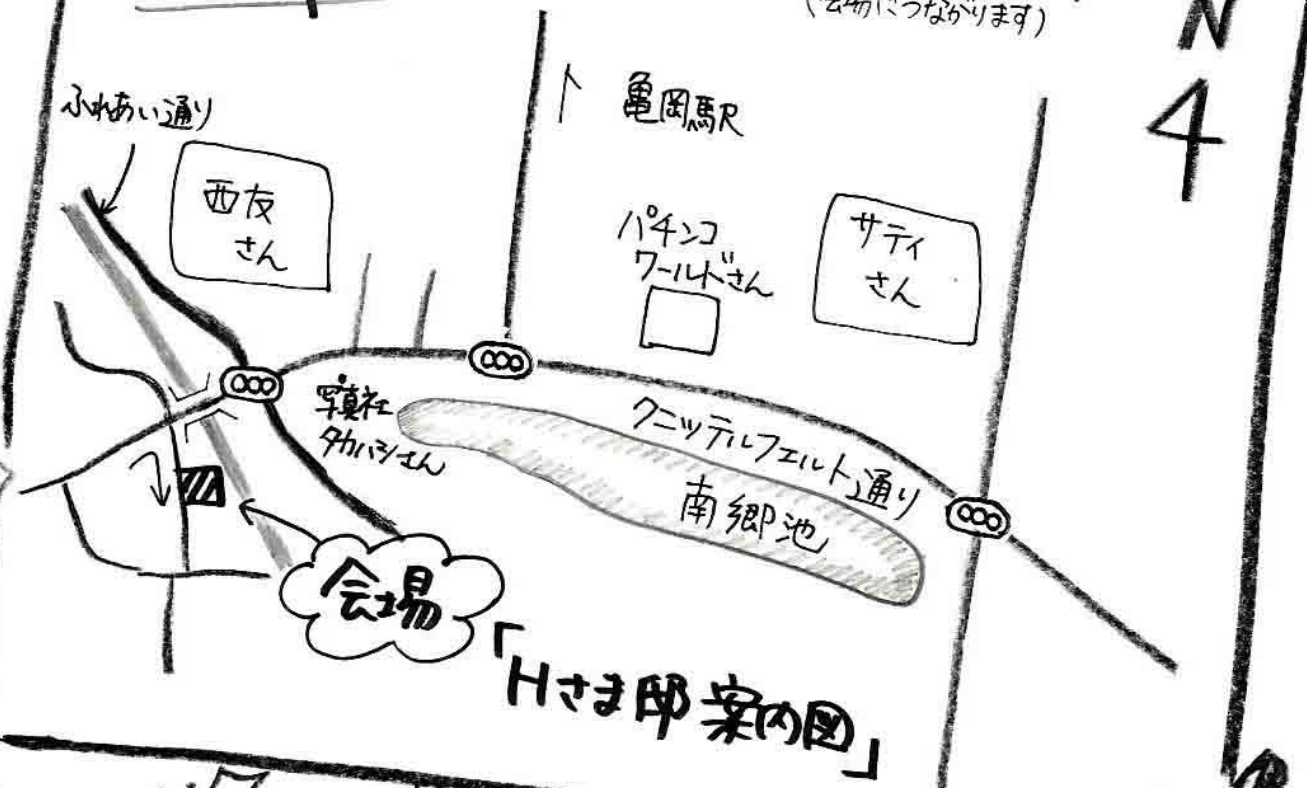

Map

道に迷われた方は
こちらまで!! → 080-2440-4217
(会場によります)

12月11日(土), 12日(日)
~ 亀岡市南郷町にて ~
AM 10:00 - PM 4:00

12月18日(土), 19日(日)
~ 亀岡市西つじヶ丘にて ~
AM 10:00 - PM 4:00

(株) 朝日ホーム

〒621-0041 亀岡市千代川町小川2丁目1-18

Free 0120-68-6833 tel 0771-25-2700
サイト fax 0771-25-2710

✉ asahi-home@muc.biglobe.ne.jp

案内図は裏面を
ご覧ください!!